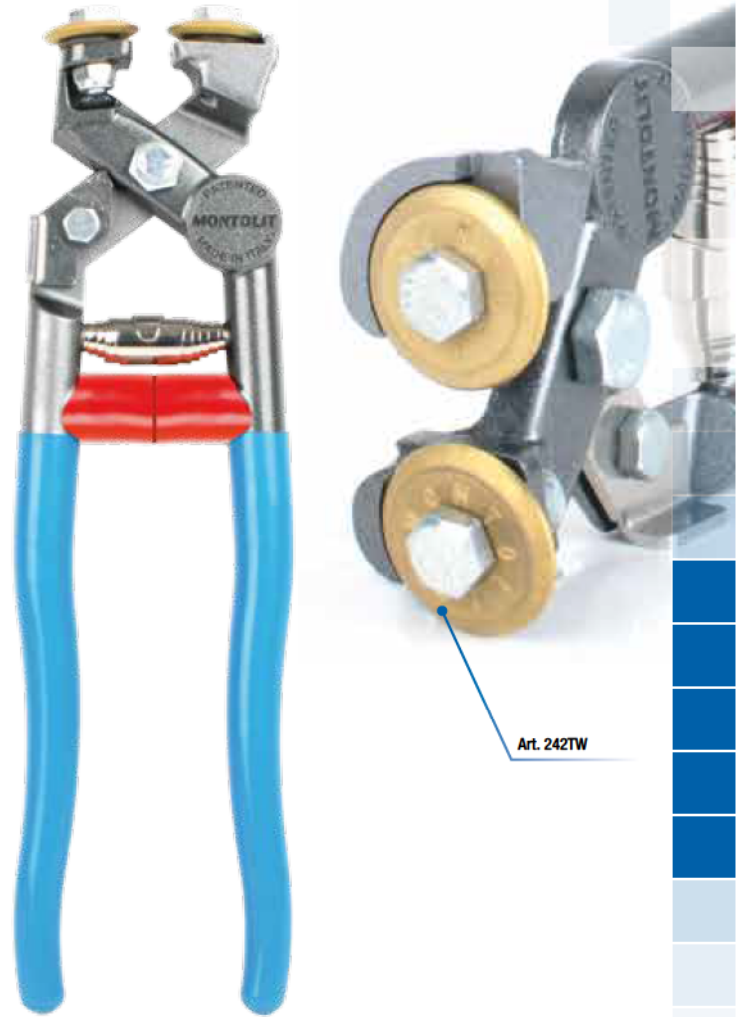

TENAGLIA SUPERPROFESSIONALE PER PIASTRELLISTA SPECIALE PER GRES PORCELLANATO  
 PROFESSIONAL NIBBLER FOR GRES PORCELAIN SPECIFICALLY PROJECTED FOR TILERS  
 PINCE PROFESSIONNEL POUR GRES PORCELAIN SPECIFIQUE POUR CARRELEURS  
 PROFI-ZANGE FÜR FEINSTEINZEUG  
 TENAZA SUPERPROFESIONAL PARA SOLADORES ESPECIAL PARA GRES PORCELÁNICO

Art. 242TW

Art.		
33W	400	S/6

TENAGLIA SPECIALE PER MOSAICO CERAMICO/VETRIFICATO E GRES PORCELLANATO  
 TILE NIBBLER DESIGNED ESPECIALLY FOR CERAMIC/GLASS MOSAIC AND PORCELAIN  
 TENAILLE SPÉCIALE POUR MOSAÏQUE CERAMIQUE/VITRIFIÉ ET GRES CERAME  
 ZANGE FÜR FLIESENLEGER SPEZIELL FÜR MOSAIK UND FEINSTEINZEUG  
 TENAZAS ESPECIAL PARA BALDOSAS DURAS/ VETRIFICADAS Y MOSAICO

Art. 242TW

Art.		
55W	360	S/6